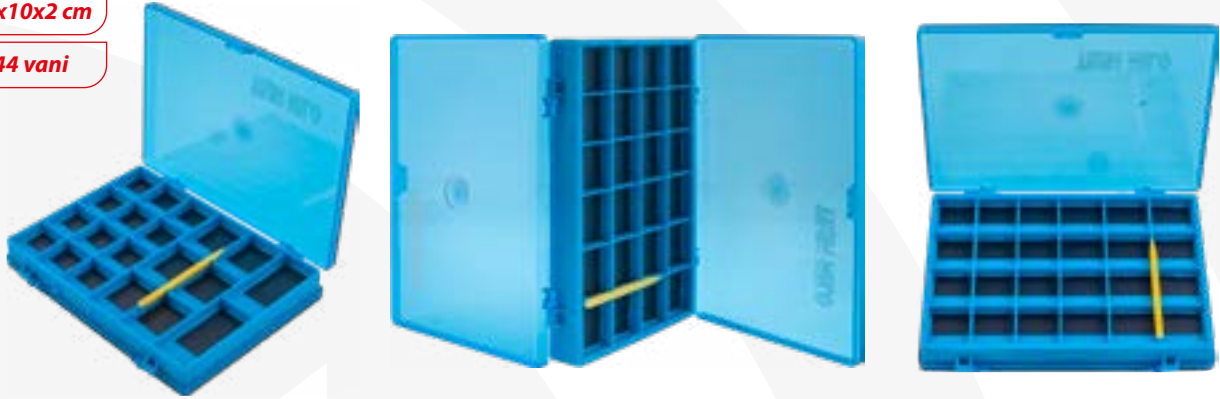

**18x9x1,5 cm**

**6 posti**

**6 colori**

*Scala Graduata all'Interno*

**Scatola Finali Professional 14**

Cod. 893VV0097

**14x7,5x1,5 cm**

**5 posti**

**4 colori**

**Scatola Ami TM Doppia**

Cod. 893VV0039

**MAGNETICA**

14x10x2 cm

44 vani

■ Scatola per ami a doppia apertura completa di matita magnetica. In materiale plastico resistentissimo.

■ Hooks container complete with magnetic pencil. Made from extremely strong plastic.

**Scatola Artificiali Leaf**

Cod. 893VV0098

18x9,5x1,2 cm

**Scatola Kek**

Cod. 893VV0101

**BIG**

12x9,5x3,3 cm

5 div. amovibili